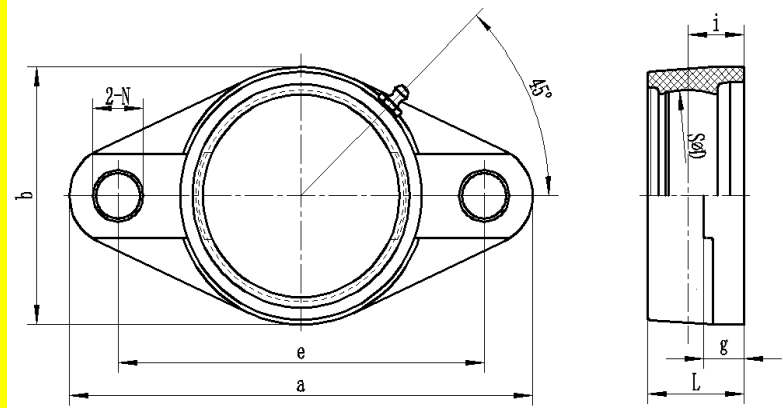

# icbe

InterContinental Bearing

Wälzlager - Bearings - Roulements - Rodamientos - Łożyska

Unit NO.		Dimensions(mm)									Bolt Size (mm)
		d	D	a	e	i	g	L	N	b	
NFL 201	FLPL 201	12	47	113	90	15.4	12	26.5	11	64	M10
NFL 202	FLPL 202	15	47	113	90	15.4	12	26.5	11	64	M10
NFL 203	FLPL 203	17	47	113	90	15.4	12	26.5	11	64	M10
NFL 204	FLPL 204	20	47	113	90	15.4	12	26.5	11	64	M10
NFL 205	FLPL 205	25	52	131	99	17	14	29.5	11	69.5	M10
NFL 206	FLPL 206	30	62	148	117	19	14	30.5	11	79	M10
<a href="http://www.mybearing.eu">www.mybearing.eu</a>											
NFL 207	FLPL 207	35	72	163.5	130	18	16	32.8	13	90	M12
NFL 208	FLPL 208	40	80	175	144	21.5	20	37.5	14	99	M12
NFL 209	FLPL 209	45	85	188.5	148	24	21	41	17	107	M16
NFL 210	FLPL 210	50	90	198	157	25	21	43	17	115	M16
NFL 211	FLPL 211	55	100	225	184	25	18,5	43	19	128	M18
NFL 212	FLPL 212	60	110	250	202	29	24	48	19	139	M18